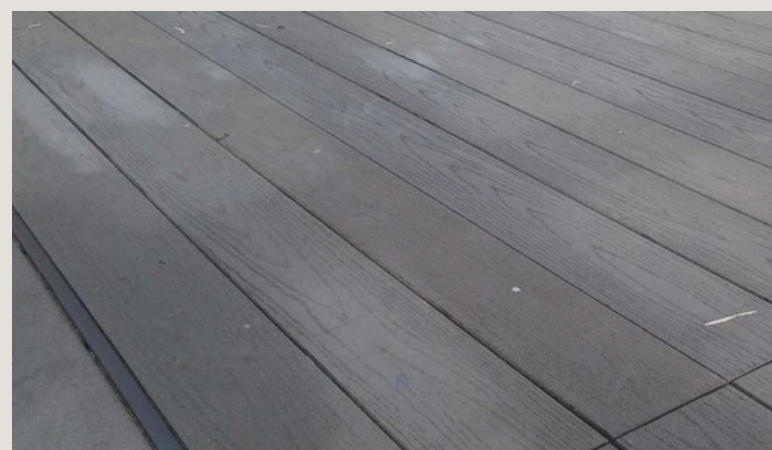

TERASY - EPW/DŘEVOPLAST

ROZMĚRY

ŠÍŘKA: 150mm | TLOUŠŤKA: 24mm | DÉLKA: 2300/3200mm