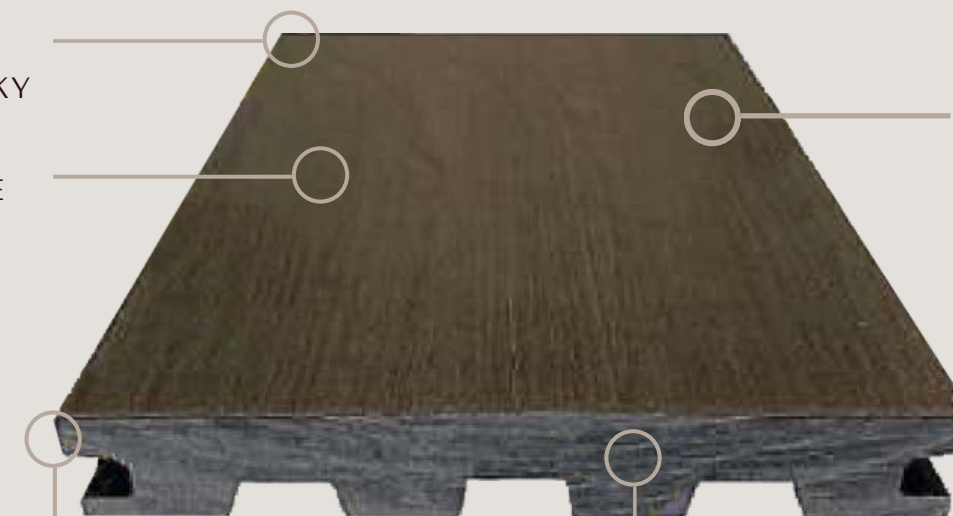

TERASY - EPW/DŘEVOPLAST

ROZMĚRY

ŠÍŘKA: 150mm | TLOUŠŤKA: 24mm | DÉLKA: 2300/3200mm

TITANIUM DECK

NETŘEPÍ SE
A NETVOŘÍ TŘÍSKY

VYSOCE ODOLNÉ
VŮČI UV ZÁŘENÍ

OCHRANNÁ VRSTVA
POLYMERU
NANOTECH SHIELD

KARTÁČOVÝ POVRCH -
STRUKTURA DŘEVA
NEBO DRÁŽEK

MINERÁLNÍ JÁDRO VYSOKÉ
HUSTOTY S WPC

RUSTIK GREY

SUCUPIRA

CUMARU

ARTIC ICE

TERASY - THERMOJASAN

ROZMĚRY

TLOUŠŤKA: 20 mm | ŠÍŘKA: 132 mm | DÉLKA: 1800 - 2100 mm